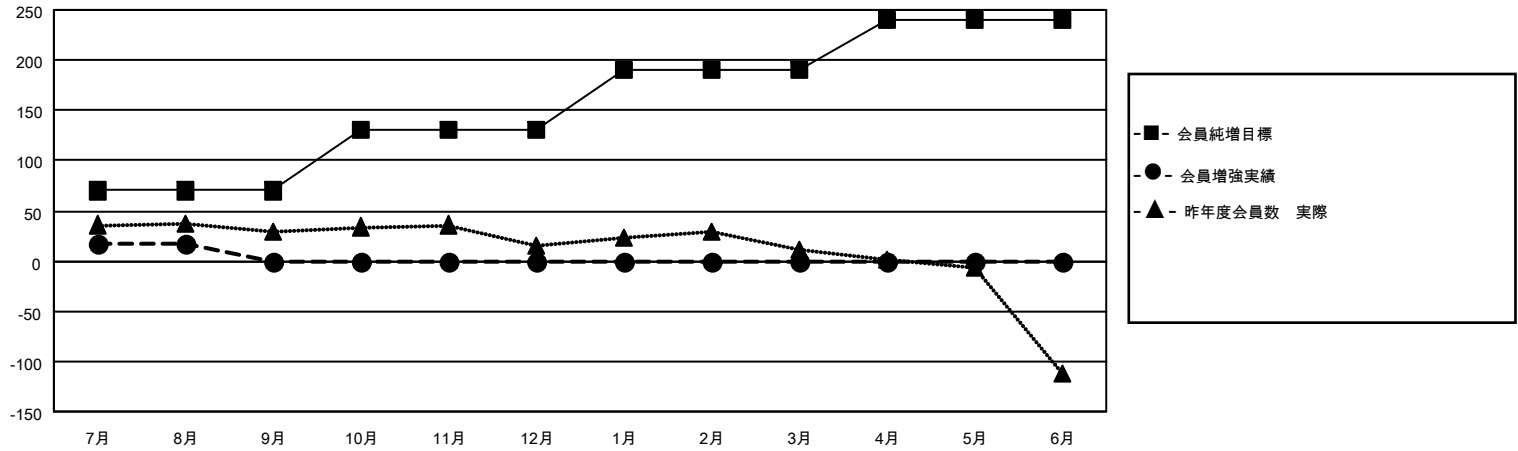

# MONTHLY MEMBERSHIP PROGRESS REPORT

地域 JAPAN

District 331 B

Results as of: 8/31/2020

クラブ			
結果：2020-2021			
四半期	新クラブ目標	新クラブ	解散クラブ
7月/8月/9月	0	0	0
10月/11月/12月	0	0	0
1月/2月/3月	1	0	0
4月/5月/6月	0	0	0

名			
結果：2020-2021			
四半期	会員純増目標	会員増強実績	退会者(転籍を含む)実際
7月/8月/9月	70	36	18
10月/11月/12月	60	0	0
1月/2月/3月	60	0	0
4月/5月/6月	50	0	0

新クラブ目標及び実績累計

会員目標及び実績累計

解散クラブ: 0	28 CLUBS OF 76 一名以上の新会員を登録	男女別 男性 1,932 (82.28%) 女性 416 (17.72%)
退会者 物故会員 3 クラブ解散 0 その他 15 合計 18	<a href="#">会員累計データを見るには、ここをクリック</a>	世帯主/家族会員合計 691 国際会費半額の家族会員 350